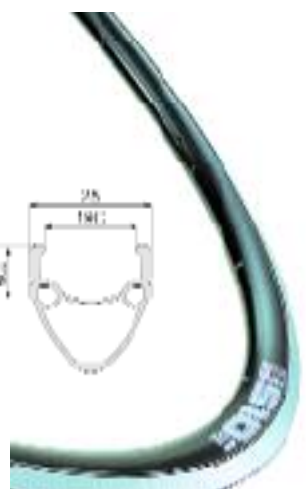

1. 1 **MACH1 210 MTB BOS 26"**
   waga, 480 g, anodowany
   Art.-Nr. 430026 36 otw., czarny
   Art.-Nr. 430027 32 otw., czarny
   Art.-Nr. 430028 36 otw., srebrny
   Art.-Nr. 430029 32 otw., srebrny
   pakowane po 10 szt.

1. 2 **MACH1 MTB MX BOS 26"**
   waga, 490 g, anodowany
   (SAFETY LINE system)
   Art.-Nr. 430032 36 otw., czarny
   Art.-Nr. 430033 32 otw., czarny
   Art.-Nr. 430030 36 otw., srebrny
   Art.-Nr. 430031 32 otw., srebrny
   pakowane po 10 szt.

1. 3 **MACH1 510 MTB BOS 26"**
   waga,
   560 g, anodowane
   Art.-Nr. 430016 36 otw., czarny
   Art.-Nr. 430021 36 otw., srebrny
   Art.-Nr. 430022 32 otw., srebrny
   pakowany po 10 szt.

MTB

1. **MACH1 510 TREKKING BOS 28"**
   waga,
   630 g, anodowane
   Art.-Nr. 430015 32 otwor., srebrny
   pakowane po 10 szt.